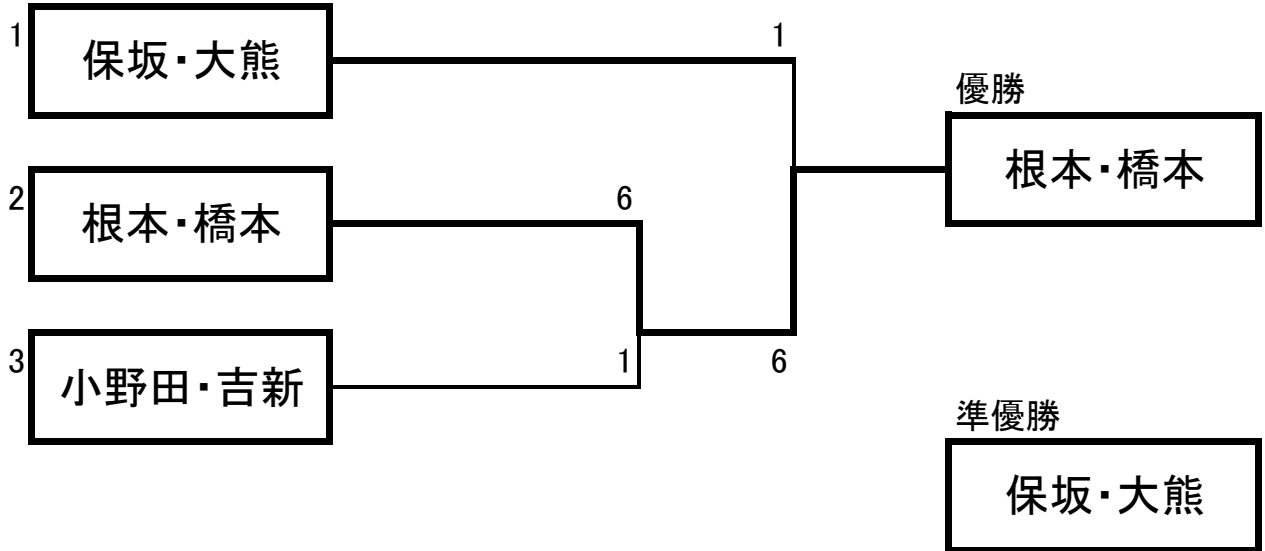

令和1年11月10日

令和元年度 久喜市 初級テニス大会(ダブルス)

女子 1位トーナメント