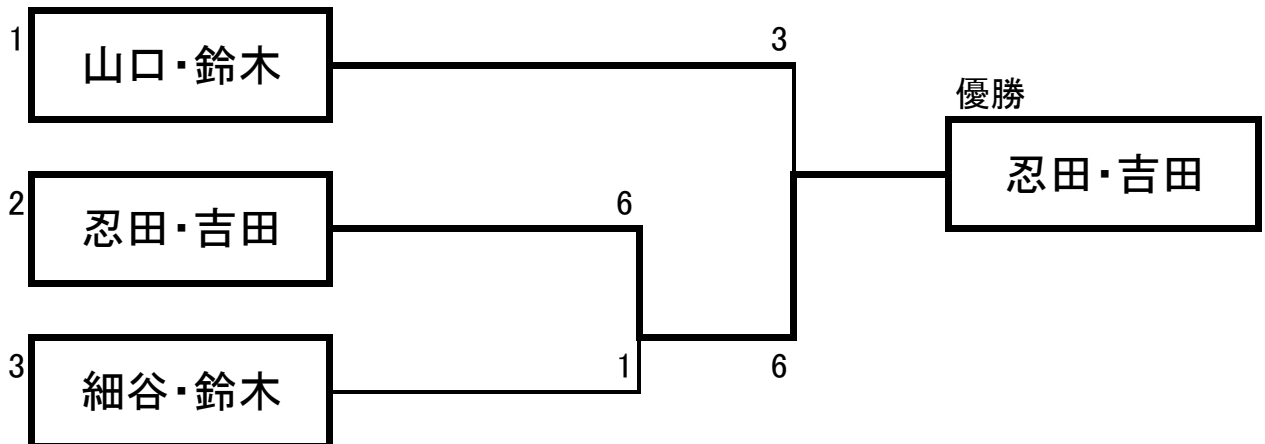

女子 2位トーナメント