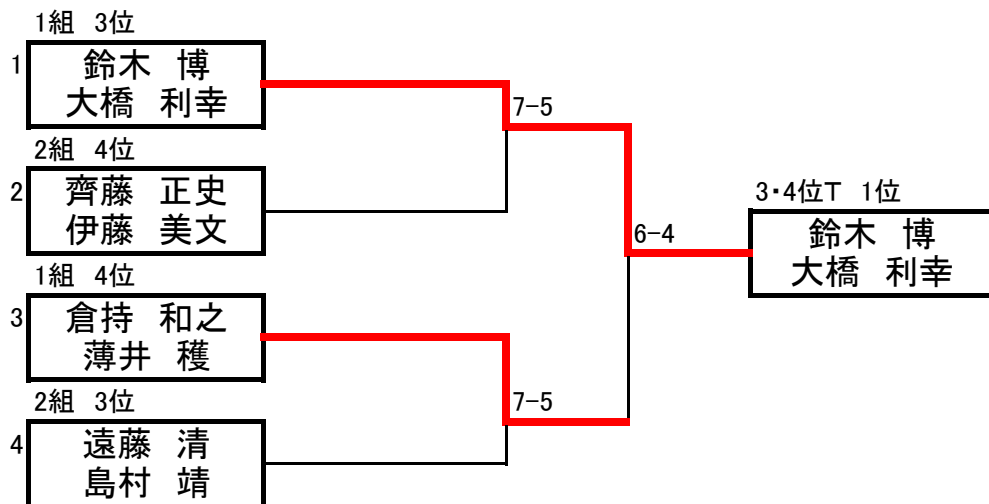

男子 3・4位トーナメント