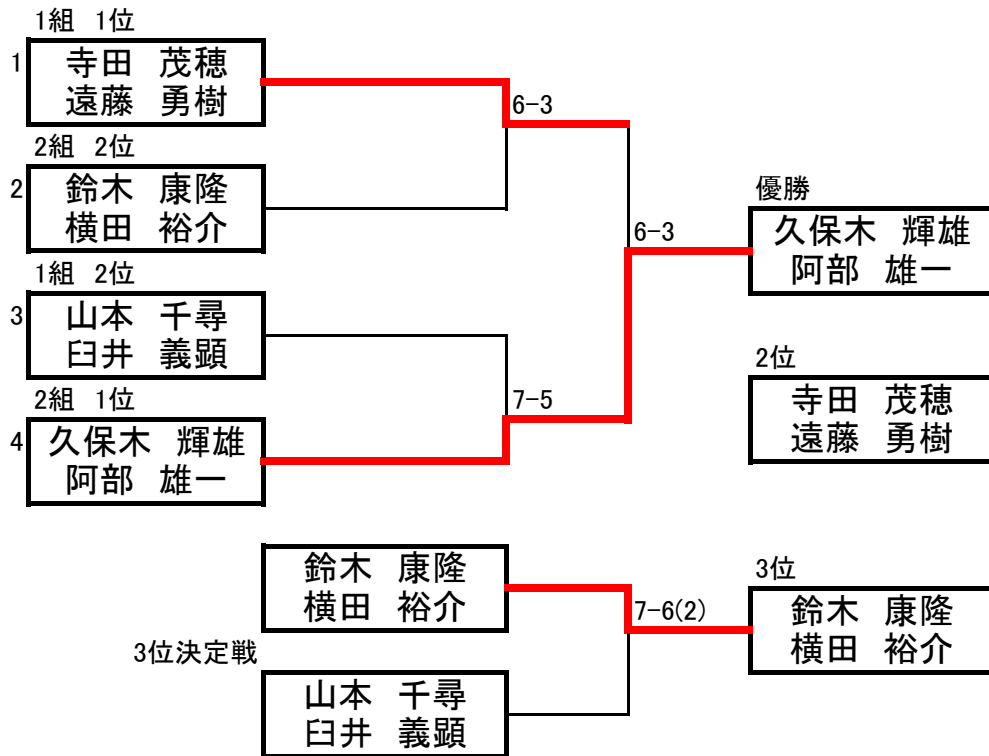

## 男子ダブルス

## 第1組

選手名	倉持 和之 薄井 稜	鈴木 博 大橋 利幸	山本 千尋 臼井 義顕	寺田 茂穂 遠藤 勇樹	勝-負 得失G数	順位
倉持 和之 薄井 稜		6 - 3	4 - 6	0 - 6	1 - 2 25 - 10	4
鈴木 博 大橋 利幸	3 - 6		7 - 6 (9-7)	4 - 6	1 - 2 32 - 14	3
山本 千尋 臼井 義顕	6 - 4	6 - 7 (7-9)		6 - 7 (6-8)	1 - 2 36 - 18	2
寺田 茂穂 遠藤 勇樹	6 - 0	6 - 4	7 - 6 (8-6)		3 - 0 -	1

## 第2組

選手名	齊藤 正史 伊藤 美文	久保木 輝雄 阿部 雄一	遠藤 清 島村 靖	鈴木 康隆 横田 裕介	勝-負 得ゲーム数	順位
齊藤 正史 伊藤 美文		2 - 6	1 - 6	6 - 7 (3-7)	0 - 3 -	4
久保木 輝雄 阿部 雄一	6 - 2		6 - 2	6 - 3	3 - 0 -	1
遠藤 清 島村 靖	6 - 1	2 - 6		5 - 7	1 - 2 -	3
鈴木 康隆 横田 裕介	7 - 6 (7-3)	3 - 6	7 - 5		2 - 1 -	2

#### 男子 1・2位トーナメント